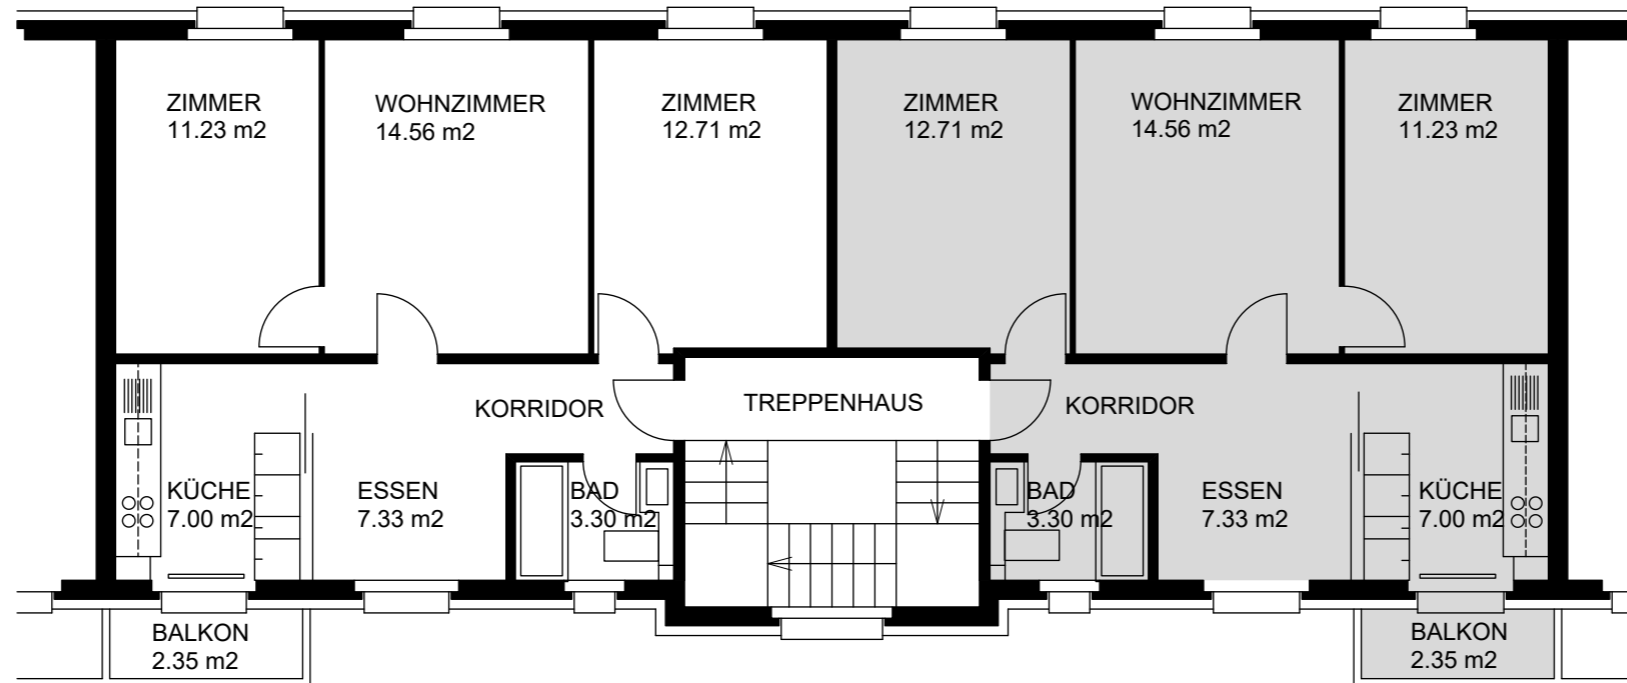

Gebeneggweg 20 Luzern 2.Obergeschoss

91000
3-Zimmer-Wohnung
NWF 57.20 m²

90900
3-Zimmer-Wohnung
NWF 57.20 m²